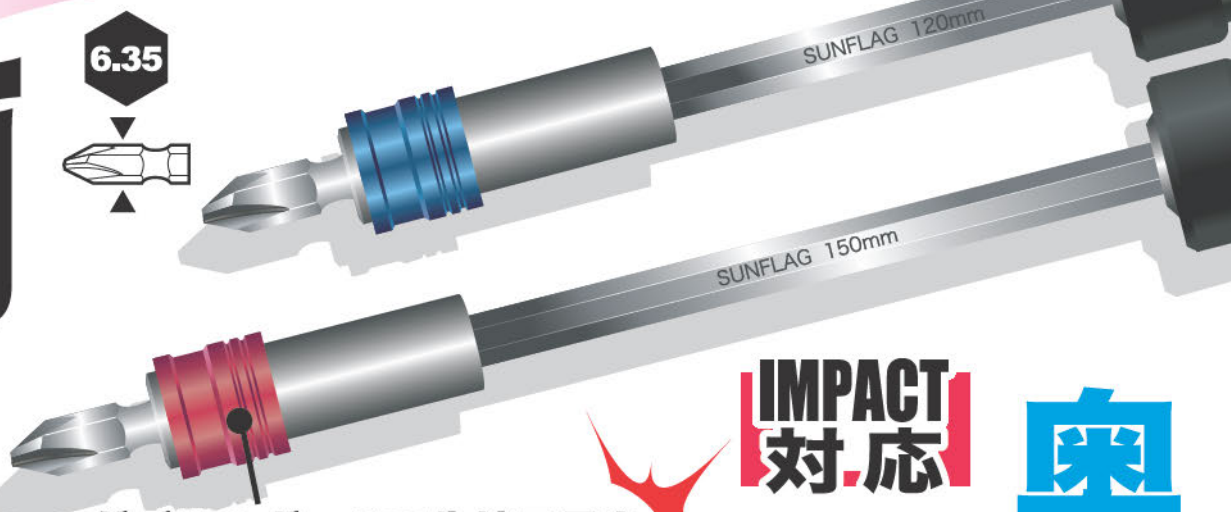

充電・電動ドライバー・手動用

ロングジョイント

120 mm

150 mm

SUNFLAG®

簡単に延長

できる！

ダブルのボールで先端工具を

しっかり保持

六角軸ビットやドリル等の延長に

IMPACT 対応

奥

まった箇所や

届きにくい箇所にも

最適

注意 ビットは付いておりません
ソケットビット・ホールソーは
使用できません