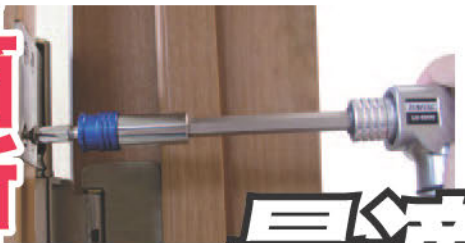

充電・電動ドライバー・手動用

ロングジョイント

120 mm

150 mm

SUNFLAG®

簡単に延長

できる！

ダブルのボールで先端工具を

しっかり保持

六角軸ビットやドリル等の延長に

IMPACT 対応

奥

まった箇所や

届きにくい箇所にも

最適

注意 ビットは付いておりません
ソケットビット・ホールソーは
使用できません