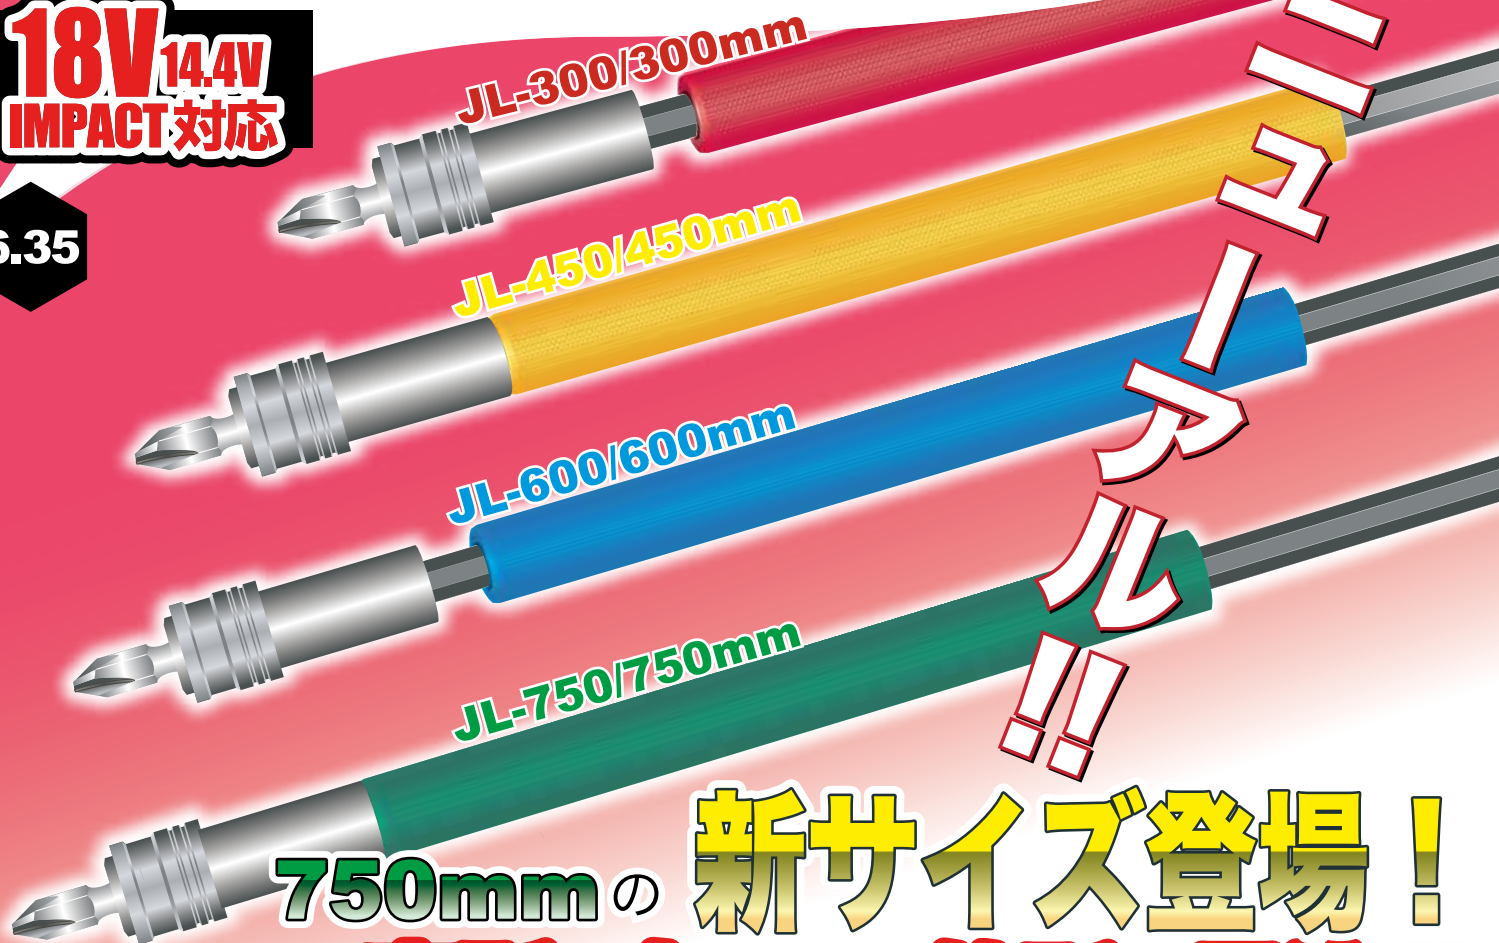

# ロングジョイント

JL-300/JL-450/JL-600/JL-750

18V 14.4V  
IMPACT対応

6.35

750mmの **新サイズ登場!**

**高所・奥まった箇所に最適!!**

スライドハンドル

ダブルのボールで先端工具を  
**しっかり保持**  
六角軸ビットやドリル等の延長に

ビットの **脱着・延長が簡単**

作業性  
**UP**

No.	SIZE	定価 (円)	箱	寸法	4906842
JL-300	300mm	2,000	6/60	360×40	120769
JL-450	450mm	2,200	6/60	510×40	120691
JL-600	600mm	2,900	6/60	660×40	120776
<b>NEW</b> JL-750	750mm	3,500	6/36	810×40	121087