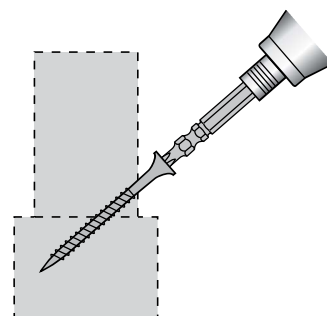

スリムビスガイド

SBG-110

SUNFLAG®
こだわりをカタチに。

ねじ倒れ防止

ねじ倒れを防ぎ
斜め打ちができる!!

6.35
mm

18V 14.4V
IMPACT対応

日本製

- 蛍光ビスガイドでマグネットの効かないステンレスねじにも対応。

強カマグネット
スリムマグピタ付

No.SBG-110

■使用方法

ガイドは空転するので
持って作業ができます。

- ① 水平の状態ですし打込む。
- ② ねじの安定を確認しながら角度を付けて打込む。

- ③ ガイドを外してゆっくり打込む。

■セット内容

スリムマグピタ

保持力 0.3kgf(300g 吸着)

先端スリムタイプ

スーパースリムビット ⊕ 2×110mm

蛍光ビスガイド

スリムビスガイド

No.

標準価格
(円)