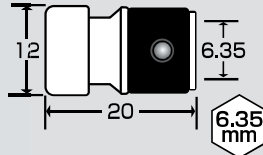

ピタッ

取付は
ワンタッチ

- 長いねじを振っても落ちない!
- スリム形状で作業性が良い!
- スリムマグピタ 3.8g 最軽量

長いねじに最適!!

No.SSP-2110 付属ビット

先端スリムタイプ スーパースリムビット

先端側

スリムマグピタ / スリムマグピタビット

No.	標準価格 (円)	箱	W×H×W	4906842
SMX-635 スリムマグピタ	650	10/100	155×90	121599
SSP-2110 スリムマグピタビット	1,000	10/100	115×60	121872

保持力 0.3kgf(300g 吸着)

● 製品仕様・デザイン等は改良の為、予告なく変更することがあります。

No.SMX-635

No.SSP-2110

総合ドライバーメーカー