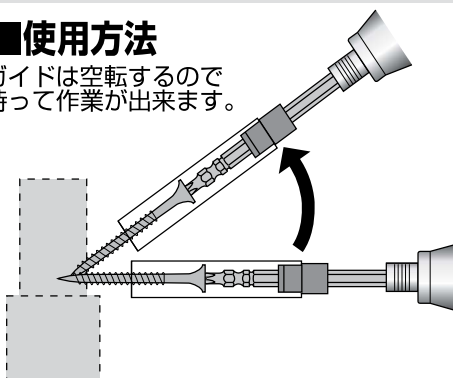

スリムビスガイド

SBG-110

SUNFLAG®
こだわりをカタチに。

ねじ倒れ防止

ねじ倒れを防ぎ
斜め打ちができる!!

6.35
mm

18V 14.4V
IMPACT対応

日本製

- 蛍光ビスガイドでマグネットの効かないステンレスねじにも対応。

強カマグネット
スリムマグピタ付

No.SBG-110

■使用方法

ガイドは空転するので
持って作業ができます。

- ① 水平の状態ですし打込む。
- ② ねじの安定を確認しながら角度を付けて打込む。

- ③ ガイドを外してゆっくり打込む。

■セット内容

スリムマグピタ

保持力 0.3kgf(300g 吸着)

先端スリムタイプ

スーパースリムビット ⊕ 2×110mm

蛍光ビスガイド

スリムビスガイド

No.

標準価格
(円)