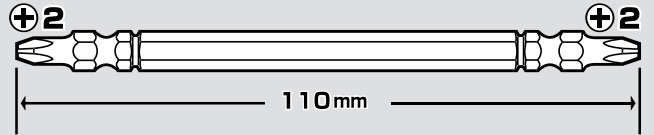

ピタッ

取付は
ワンタッチ

- 長いねじを振っても落ちない!
- スリム形状で作業性が良い!
- スリムマグピタ 3.8g 最軽量

長いねじに最適!!

No.SSP-2110 付属ビット

先端スリムタイプ スーパースリムビット

先端側

スリムマグピタ / スリムマグピタビット

No.	標準価格 (円)	箱	W×H×W	4906842
SMX-635 スリムマグピタ	650	10/100	155×90	121599
SSP-2110 スリムマグピタビット	1,000	10/100	115×60	121872

保持力 0.3kgf(300g 吸着)

● 製品仕様・デザイン等は改良の為、予告なく変更することがあります。

No.SMX-635

No.SSP-2110

総合ドライバーメーカー