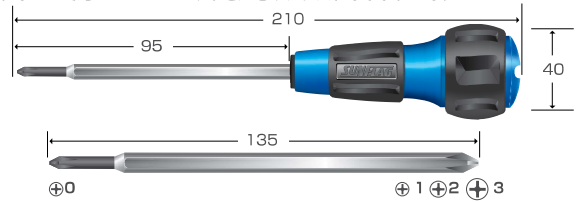

マルチドライブ / 2-WAY タフグリップドライバー

SUNFLAG®
 こたわりをカタチに。

3210/6920

日本製
 MADE IN JAPAN

Tough
 なグリップ

10年保証

通常使用においてタフグリップ部が破損・使用不可になった場合
 ・タフグリップ・製品パッケージ・梱入時のレシート
 計3点を弊社営業本部までお送り下さい。
 新しいタフグリップとお取替え致します。
 尚、ビットに関しては、消耗品ですのでお取替えは致しかねます。

■極小ねじ(Φ0) 電卓のねじなどもまわせる。(No.3210) ■ほとんどのプラスねじがまわせる。(No.3210) ■連結端子の取り外しに。(No.6920) ■すべりにくいグリップ形状。 ■一般的なねじまわしに。

No.3210 マルチドライブ 6.35mm マグネット付

極小ねじΦ0からΦ1・2・3のほとんどのプラスねじがまわせる。

No.6920 2-WAYタフグリップドライバー 6.35mm マグネット付

一般的なΦ2ねじとΦ6.0ねじがまわせる。マイナス側は連結端子に最適な形状。

No.3210

No.6920

マルチドライブ / 2-WAYタフグリップドライバー

No.	SIZE	標準価格 (円)	箱	W×H×W	4906842
3210	Φ0×Φ1・2・3	1,080	6/120	215×60	200621
6920	Φ2×Φ6.0	980	6/120	215×60	210163

●製品仕様・デザイン等は改良の為、予告なく変更することがあります。