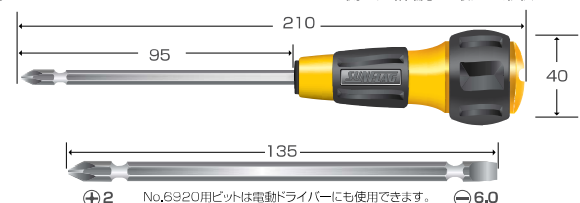

■極小ねじ(Φ0) 電卓のねじなどもまわせる。(No.3210) ■ほとんどのプラスねじがまわせる。(No.3210) ■連結端子の取り外しに。(No.6920) ■すべりにくいグリップ形状。 ■一般的なねじまわしに。

No.3210 マルチドライブ 6.35mm マグネット付

極小ねじΦ0からΦ1・2・3のほとんどのプラスねじがまわせる。

No.6920 2-WAYタフグリップドライバー 6.35mm マグネット付

一般的なΦ2ねじとΦ6.0ねじがまわせる。マイナス側は連結端子に最適な形状。

No.3210

No.6920

マルチドライブ / 2-WAYタフグリップドライバー

No.	SIZE	標準価格 (円)	箱	W×H×W	4906842
3210	Φ0×Φ1・2・3	1,080	6/120	215×60	200621
6920	Φ2×Φ6.0	980	6/120	215×60	210163

●製品仕様・デザイン等は改良の為、予告なく変更することがあります。