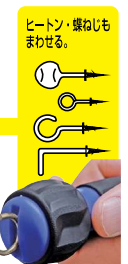

マルチドライブ / 2-WAY タフグリップドライバー

SUNFLAG®
 こたわりをカタチに。

3210/6920

日本製
 MADE IN JAPAN

Tough
 なグリップ

10年保証

通常使用においてタフグリップ部が破損・使用不可になった場合
 ・タフグリップ・製品パッケージ・梱入時のレシート
 計3点を弊社営業本部までお送り下さい。
 新しいタフグリップとお取替え致します。
 尚、ビットに関しては、消耗品ですのでお取替えは致しかねます。

■極小ねじ(Φ0) 電卓のねじなどもまわせる。(No.3210) ■ほとんどのプラスねじがまわせる。(No.3210) ■連結端子の取り外しに。(No.6920) ■すべりにくいグリップ形状。 ■一般的なねじまわしに。

No.3210 マルチドライブ 6.35mm マグネット付

極小ねじΦ0からΦ1・2・3のほとんどのプラスねじがまわせる。

No.6920 2-WAYタフグリップドライバー 6.35mm マグネット付

一般的なΦ2ねじとΦ6.0ねじがまわせる。マイナス側は連結端子に最適な形状。

No.3210

No.6920

マルチドライブ / 2-WAYタフグリップドライバー

No.	SIZE	標準価格 (円)	箱	W×H×W	4906842
3210	Φ0×Φ1・2・3	1,080	6/120	215×60	200621
6920	Φ2×Φ6.0	980	6/120	215×60	210163

●製品仕様・デザイン等は改良の為、予告なく変更することがあります。