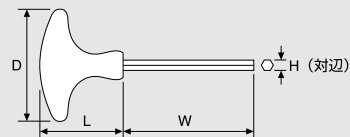

2.0/2.5/3.0/4.0mm

- 力を入れやすいT型グリップ。
- 耐摩耗性にも優れる。

No.6500-L

5.0/6.0/8.0

- L型に曲げた1本軸で成型しており、非常に強固。
- 耐摩耗性にも優れる。

No.	SIZE	標準価格 (円)	重量 (g)	H	W	L	D	W ₁ × H ₁ × W ₂	4906842	
NEW	2.0	650	6/60	40	2.0	60	55	70	130 × 70	230383
	2.5	420	6/60	44	2.5	75	55	70	145 × 70	230154
	3.0	440	6/60	46	3.0	80	55	70	153 × 70	230161
	4.0	460	6/60	52	4.0	85	55	70	158 × 70	230178
6500-L	5.0	660	6/60	112	5.0	85	73	98	185 × 105	230185
	6.0	720	6/60	130	6.0	100	73	98	200 × 108	230192
	8.0	770	6/60	172	8.0	110	73	98	210 × 110	230208