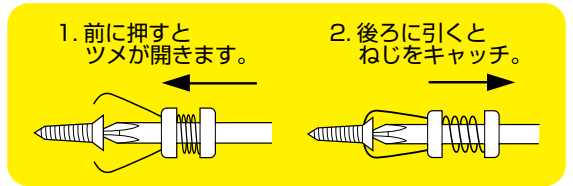

ビスキャッチドライバー

SUNFLAG®
こだわりをカタチに。

25-C 1.2P×100

日本製
MADE IN JAPAN

ステンレスねじ プラスチックねじ セラミックねじ
マグネットの効かないねじを
ツメで確実にキャッチ!!

No.25-C 1.2P×100

先端サイズ **+1 +2**
軸長 **100mm**

これ1本で
+1 +2のねじに使える!
小さなハンドルで持ちやすく使いやすい。

NEW									
No.	SIZE	標準価格 (円)	箱	A	C	D	W	φH×W - H -	4906842
25-C	⊕1.2P×100	650	12/240	100	175	15	215×40	220360	

好評発売中

No.15-C

No.25-C

ビスキャッチドライバー

No.	SIZE	標準価格 (円)	箱	重量 (g)	A	C	D	W	φH×W - H -	4906842
15-C	⊕00×75	365	12/240	16	75	130	11	190×40	220094	
25-C	⊕0×100	400	12/240	36	100	175	15	215×40	220117	