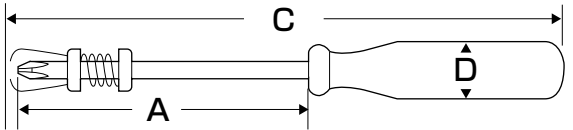

ビスキャッチドライバー

SUNFLAG®
こだわりをカタチに。

25-C 1.2P×100

日本製
MADE IN JAPAN

ステンレスねじ プラスチックねじ セラミックねじ
マグネットの効かないねじを
ツメで確実にキャッチ!!

No.25-C 1.2P×100

先端サイズ **+1 +2**
軸長 **100mm**

これ1本で
+1 +2のねじに使える!
小さなハンドルで持ちやすく使いやすい。

NEW									
No.	SIZE	標準価格 (円)	箱	A	C	D	W	φH×W - H -	4906842
25-C	⊕1.2P×100	650	12/240	100	175	15	215×40	220360	

好評発売中

No.15-C

No.25-C

ビスキャッチドライバー

No.	SIZE	標準価格 (円)	箱	重量 (g)	A	C	D	W	φH×W - H -	4906842
15-C	⊕00×75	365	12/240	16	75	130	11	190×40	220094	
25-C	⊕0×100	400	12/240	36	100	175	15	215×40	220117	