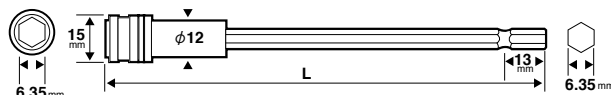

充電・電動ドライバー・手動用

ロングジョイント 250mm

SUNFLAG®
こだわりをカタチに。

JRL-250

プロ仕様 **IMPACT 対応**

新サイズ

250mm

奥まった箇所に最適

ワンタッチで簡単に延長できる!

ダブルのボールで先端工具をしっかり保持

ホルダーを ← の方向にスライドさせビットをセットしてください。

ビット着脱時は動力源を切り、使用時には必ずロック状態を確認して下さい。

NEW

No.	SIZE [L]	標準価格 (円)	箱	重量 (g)	W _T φH×W _H	4906842
JRL-250	250mm	1,650	6/60	90	295×40	122152

No.JRL-250

好評発売中

ロングジョイント

No.	SIZE [L]	標準価格 (円)	箱	重量 (g)	W _T φH×W _H	4906842
JRL-120	120mm	900	6/60	55	165×40	122084
JRL-150	150mm	1,000	6/60	60	195×40	122091
JRL-200	200mm	1,300	6/60	75	245×40	122138

No.JRL-120

No.JRL-150