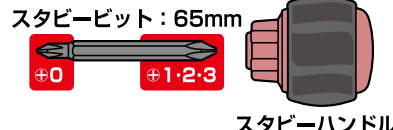

No.6920-BJ

No.6920-RJ

タフジョイントドライバー

No.6920-RJ/No.6920-BJ
PAT.P

SUNFLAG®
こだわりをカタチに。

日本製
MADE IN JAPAN

No.6920-RJ **⊕プラス ⊖マイナスタイプ** 付属ビット：2本入

No.6920-BJ **⊕プラスタイプ** 付属ビット：2本入

付属ビットは⊕プラスタイプのみ

- **パワフルモード** **スタビーモード** の2つのハンドルでのねじまわしが可能
- ビットを差替えることでほとんどのプラスねじに対応し、一般的なねじまわしが可能

Tough join driver

ジョイント

パワフルモード
全長：205mm

スタビーモード
全長：69mm

本体部との合体にはスタビービットをご使用下さい。

タフジョイントドライバー