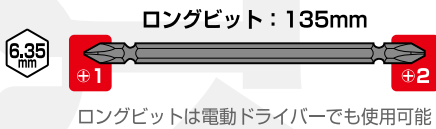

No.6920-BJ

No.6920-RJ

タフジョイントドライバー

No.6920-RJ/No.6920-BJ
PAT.P

SUNFLAG®
こだわりをカタチに。

日本製
MADE IN JAPAN

No.6920-RJ **⊕プラス ⊖マイナスタイプ** 付属ビット：2本入

No.6920-BJ **⊕プラスタイプ** 付属ビット：2本入

付属ビットは⊕プラスタイプのみ

- **パワフルモード** **スタビーモード** の2つのハンドルでのねじまわしが可能
- ビットを差替えることでほとんどのプラスねじに対応し、一般的なねじまわしが可能

Tough join driver

ジョイント

パワフルモード
全長：205mm

スタビーモード
全長：69mm

本体部との合体にはスタビービットをご使用下さい。

タフジョイントドライバー