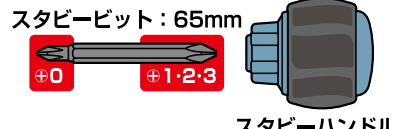

No.6920-BJ

No.6920-RJ

タフジョイントドライバー

No.6920-RJ/No.6920-BJ
PAT.P

SUNFLAG®
こだわりをカタチに。

日本製
MADE IN JAPAN

No.6920-RJ **⊕プラス ⊖マイナスタイプ** 付属ビット：2本入

No.6920-BJ **⊕プラスタイプ** 付属ビット：2本入

付属ビットは⊕プラスタイプのみ

- **パワフルモード** **スタビーモード** の2つのハンドルでのねじまわしが可能
- ビットを差替えることでほとんどのプラスねじに対応し、一般的なねじまわしが可能

Tough join driver

ジョイント

パワフルモード
全長：205mm

スタビーモード
全長：69mm

本体部との合体にはスタビービットをご使用下さい。

タフジョイントドライバー