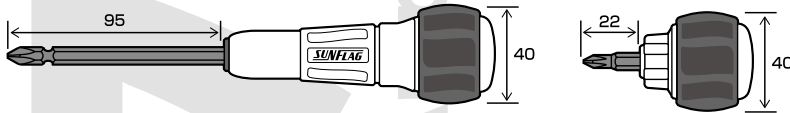

付属ビットは⊕プラスタイプのみ

- **パワフルモード** **スタビーモード** の2つのハンドルでのねじまわしが可能
- ビットを差替えることでほとんどのプラスねじに対応し、一般的なねじまわしが可能

Tough join driver

ジョイント

パワフルモード
全長：205mm

スタビーモード
全長：69mm

本体部との合体にはスタビービットをご使用下さい。

タフジョイントドライバー

No.	SIZE	標準価格 (円)	箱	W ₊ × H ₊ × W ₋	4906842
6920-RJ	⊕2×⊖6.0×135 ⊕0×⊕1.2・3×65	1,370	6/60	185×75	210286
6920-BJ	⊕1×⊕2×135 ⊕0×⊕1.2・3×65	1,370	6/60	185×75	210293

本製品は普通ドライバーではありませんので叩かないで下さい。ドライバーを叩くと本体とスタビーハンドルが外れなくなる事があります。ラチェットドライバーではございません。