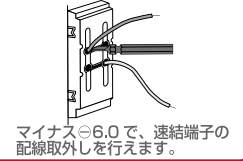

No.6920-BJ

No.6920-RJ

タフジョイントドライバー

No.6920-RJ/No.6920-BJ
PAT.P

SUNFLAG®
こだわりをカタチに。

日本製
MADE IN JAPAN

No.6920-RJ **⊕プラス ⊖マイナスタイプ** 付属ビット：2本入

No.6920-BJ **⊕プラスタイプ** 付属ビット：2本入

付属ビットは⊕プラスタイプのみ

- **パワフルモード** **スタビーモード** の2つのハンドルでのねじまわしが可能
- ビットを差替えることでほとんどのプラスねじに対応し、一般的なねじまわしが可能

Tough join driver

ジョイント

パワフルモード
全長：205mm

スタビーモード
全長：69mm

本体部との合体にはスタビービットをご使用下さい。

タフジョイントドライバー