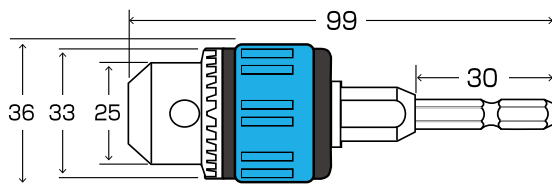

- 高耐久六角シャンク採用により耐久性が大幅UP!!
- 各種先端工具での穴あけや軸付砥石での研磨作業に。

JBR-10

JBR-13

JBR-10

許容範囲
1.0~10.0
mm

JBR-13

許容範囲
1.5~13.0
mm

カラーグリップタイプキー付ドリルチャック この製品は *Jacobs* 社と共同開発で製作されております。

No.	チャック許容範囲	標準価格 (円)	箱 6/60	W×H×W 140×75	4906842
JBR-10	1.0~10.0	3,450	6/60	140×75	251319
JBR-13	1.5~13.0	4,350	6/60	140×75	251326

総合ドライバーメーカー

株式会社新亀製作所

<http://www.sunflag.co.jp/>

□ 営業本部 〒578-0912 東大阪市角田1-9-36
TEL 072-920-4845 FAX 072-920-4846
□ 本社 〒537-0013 大阪市東成区大今里南4-1-16