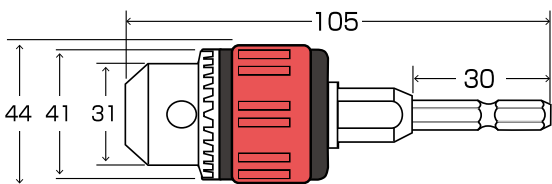

- 高耐久六角シャンク採用により耐久性が大幅UP!!
- 各種先端工具での穴あけや軸付砥石での研磨作業に。

JBR-10

JBR-13

JBR-10

許容範囲
1.0~10.0
mm

JBR-13

許容範囲
1.5~13.0
mm

カラーグリップタイプキー付ドリルチャック この製品は *Jacobs* 社と共同開発で製作されております。

No.	チャック許容範囲	標準価格 (円)	箱 6/60	W×H×W 140×75	4906842
JBR-10	1.0~10.0	3,450	6/60	140×75	251319
JBR-13	1.5~13.0	4,350	6/60	140×75	251326

総合ドライバーメーカー

株式会社新亀製作所

<http://www.sunflag.co.jp/>

□ 営業本部 〒578-0912 東大阪市角田1-9-36
TEL 072-920-4845 FAX 072-920-4846
□ 本社 〒537-0013 大阪市東成区大今里南4-1-16