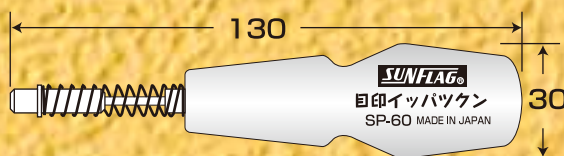

センター目印

SUNFLAG®

日本製・PATP

イッパツケン

建築金具の取付けに便利！

押すだけでセンターに目印が打てます。

ネジ穴に真っすぐ合わせて
押しして下さい。

ネジ穴：約3.0φ～6.0φ用

注意！

押すと先端からキリが出る！

丁番／戸車／キャスター／棚受金具
打掛ダイ／ブラケット／その他

- ネジ打込位置の目安としてご使用下さい。
- テーパ付ネジ穴金具にご使用下さい。
- 金具の形状・厚みにより位置が異なる場合がありますのでご了承下さい。

金具の設置ズレを 最小限に防ぐ！

◎ 握りやすいコンパクトグリップ

台紙サイズ：38×185 / 軽量型 45g

品番	Color	定価	箱	4906842
SP-60	RED	1,080-	6 / 60	251210