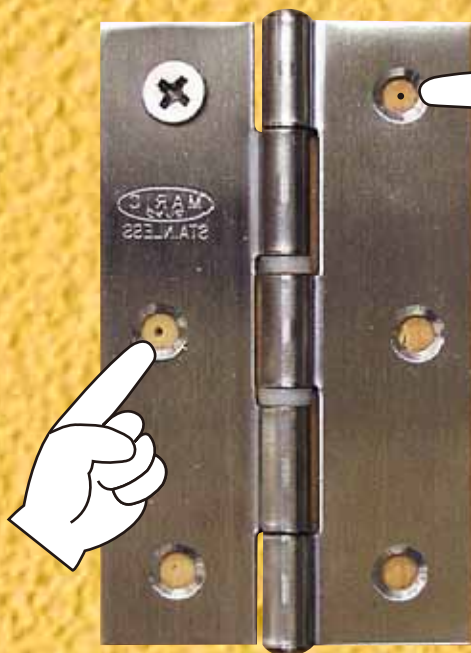

センター目印

SUNFLAG®

日本製・PATP

イッパツケン

建築金具の取付けに便利！

押すだけでセンターに目印が打てます。

ネジ穴に真っすぐ合わせて
押しして下さい。

ネジ穴：約3.0φ～6.0φ用

注意！

押すと先端からキリが出る！

丁番／戸車／キャスター／棚受金具
打掛ダイ／ブラケット／その他

- ネジ打込位置の目安としてご使用下さい。
- テーパ付ネジ穴金具にご使用下さい。
- 金具の形状・厚みにより位置が異なる場合がありますのでご了承下さい。

金具の設置ズレを 最小限に防ぐ！

◎ 握りやすいコンパクトグリップ

台紙サイズ：38×185 / 軽量型 45g

品番	Color	定価	箱	4906842
SP-60	RED	1,080-	6 / 60	251210